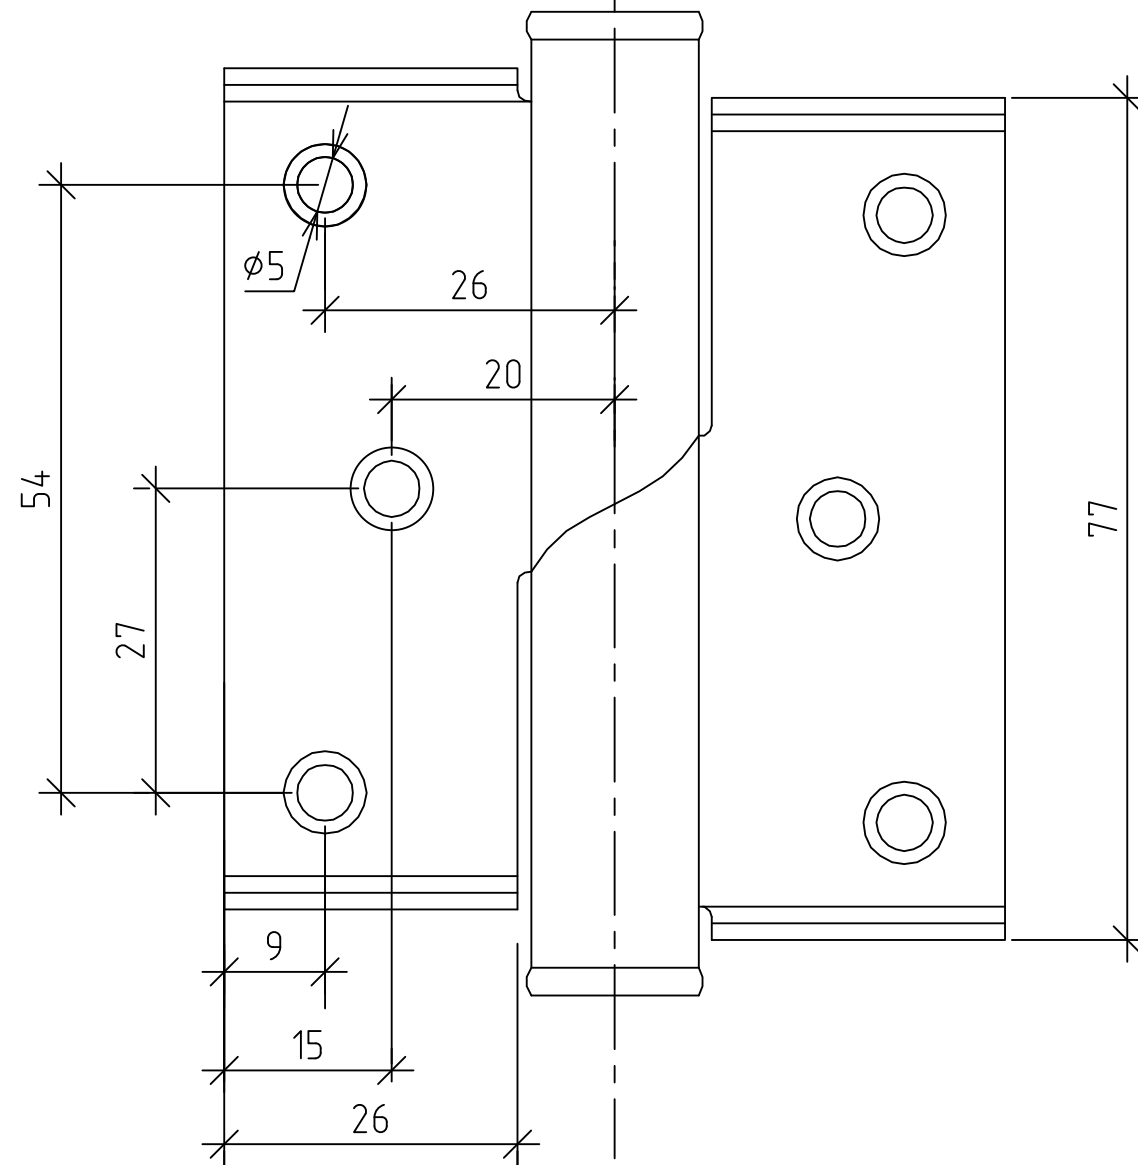

**крышка**

Изм.	Лист	№ докум.	Подпись	Дата	Лит.	Масса	Масштаб
Разраб.		Кулишова		10.21			
Пров.		Онищенко		10.21			
					Лист 1		Листов 1
					Петля универсальная Loft-02		ООО "Евростиль" г.Санкт-Петербург