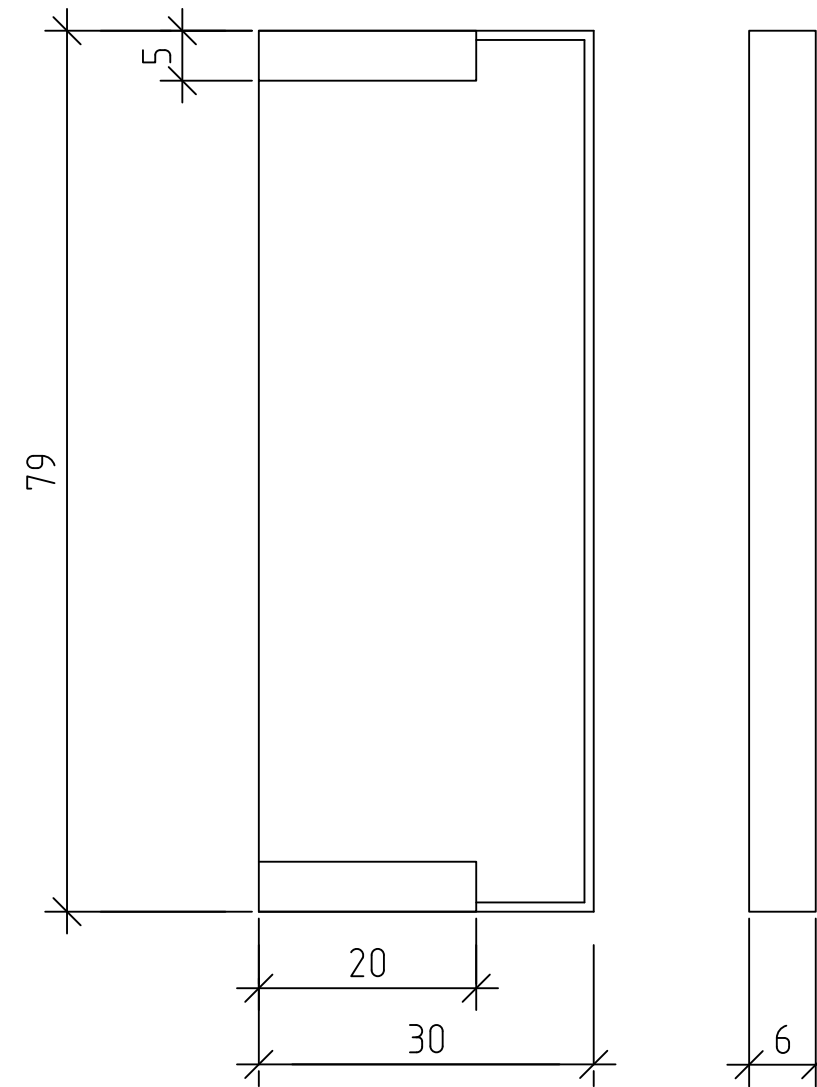

**крышка**

Изм.	Лист	№ докум.	Подпись	Дата	Лит.	Масса	Масштаб
Разраб.		Кулишова		10.21			
Пров.		Онищенко		10.21			
					Лист 1		Листов 1
					Петля универсальная Loft-02		ООО "Евростиль" г.Санкт-Петербург